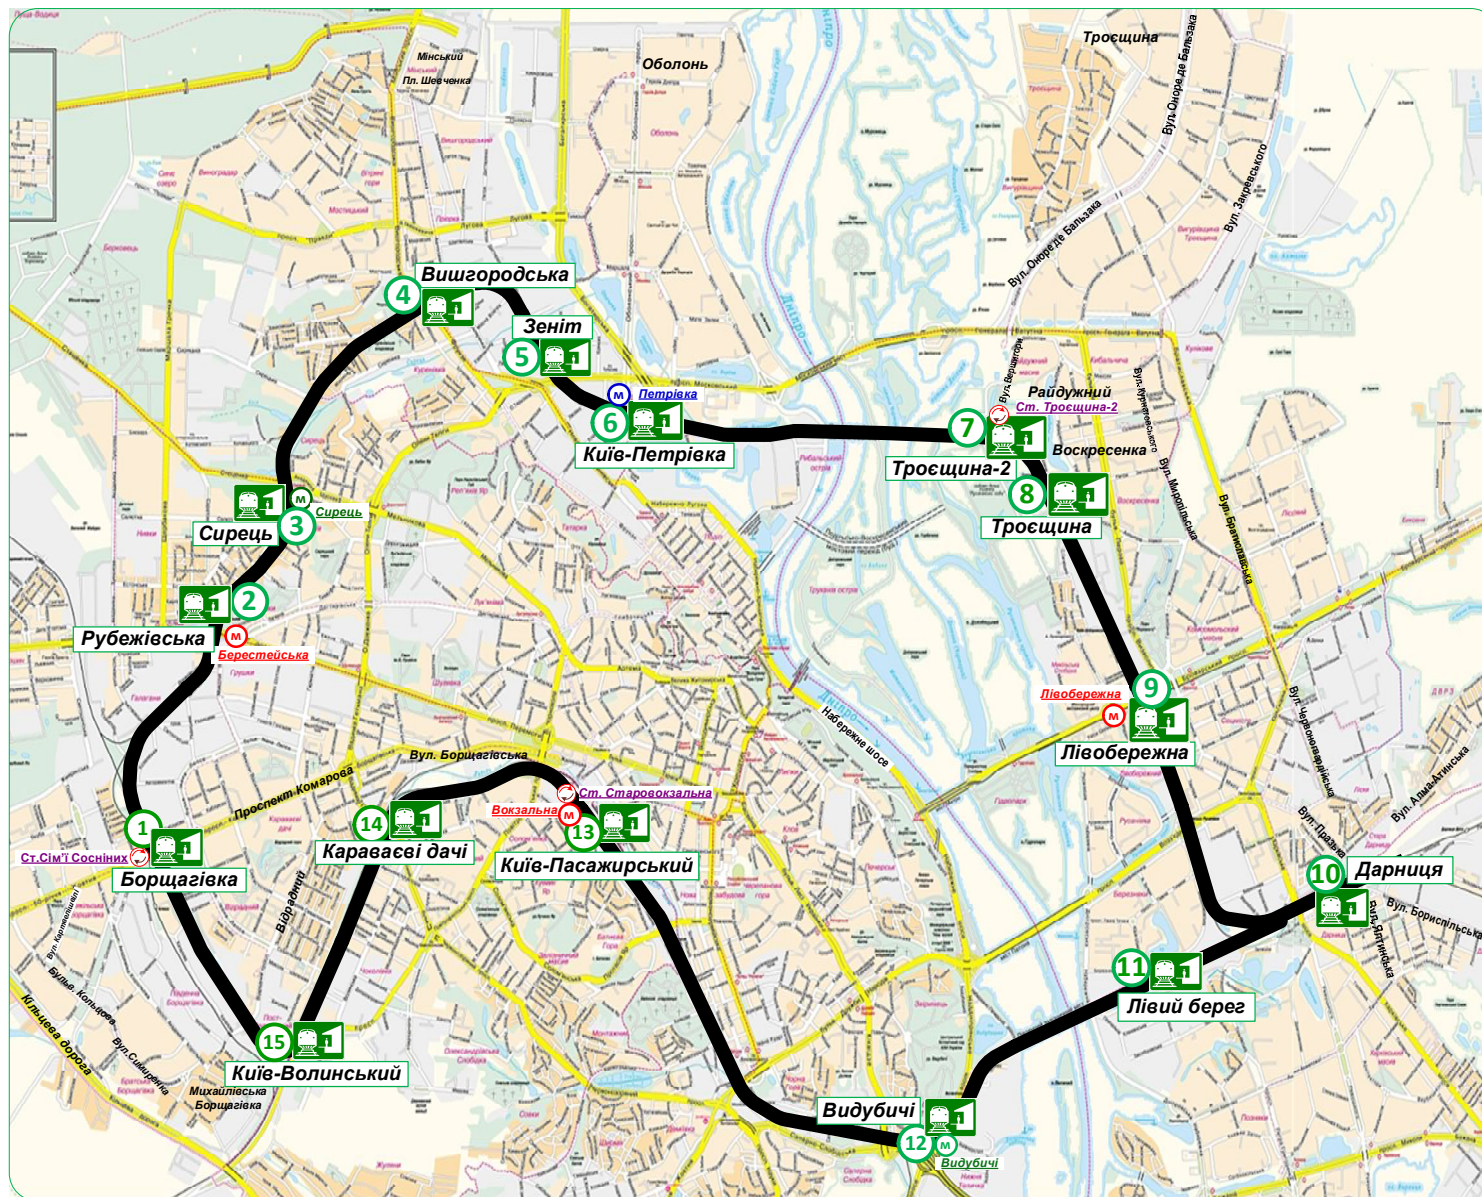

8 з/п Тросщина
Транспортно-пересадочний вузол:
Міська залізниця
Автобус №№ 59, 60, 61, 70

9 з/п Лівобережна
Транспортно-пересадочний вузол:
Міська залізниця
Метрополітен
Автобус №№ 42, 46, 48, 49, 70, 87, 95, 108
Маршрутні таксі №№ 178, 215к, 245, 246, 248, 249, 425, 460, 503, 535, 542, 562, 578, 580, 599

10 з/ст Дарниця
Транспортно-пересадочний вузол:
Міська залізниця
Автобус №№ 51, 63
Трамвай №№ 8, 22, 29
Маршрутні таксі №№ 152, 407, 422, 459, 500, 503, 516, 526, 529, 589

11 з/п Лівий берег
Транспортно-пересадочний вузол:
Міська залізниця
Автобус №№ 49, 87, 95, 108
Маршрутні таксі №№ 245, 249, 425, 475, 535, 599

12 з/ст Видубичі
Транспортно-пересадочний вузол:
Міська залізниця
Метрополітен
Тролейбус № 38
Автобус №№ 43, 43к, 54
Маршрутні таксі №№ 193, 238, 520, 567
Автостанція „Видубичі“

13 з/ст Київ-Пасажирський
Транспортно-пересадочний вузол:
Міська залізниця
Метрополітен
Трамвай №№ 1, 3, 15, 18
Тролейбус № 14
Автобус №№ 5, 7
Маршрутні таксі №№ 181, 198, 223, 401, 454, 458, 465, 507, 534, 539, 558, 564, 597

14 з/п Каравасів дачі
Транспортно-пересадочний вузол:
Міська залізниця
Тролейбус № № 22, 27, 42
Автобус № 69
Маршрутні таксі №№ 157д, 185, 205, 223, 227, 239, 401, 438, 454, 455, 463, 477, 482, 517, 550, 554, 565

15 з/ст Київ-Волинський
Транспортно-пересадочний вузол:
Міська залізниця
Тролейбус № 22, 27
Автобус №№ 2, 78, 80
Аеропорт „Київ“
Маршрутні таксі №№ 174, 232, 408, 482, 496, 499

УМОВНІ ПОЗНАЧЕННЯ :

Міська кільцева електричка

Станції залізниці з транспортно-пересадочними вузлами

Станції метрополітену

Станції ліній швидкісного трамвая